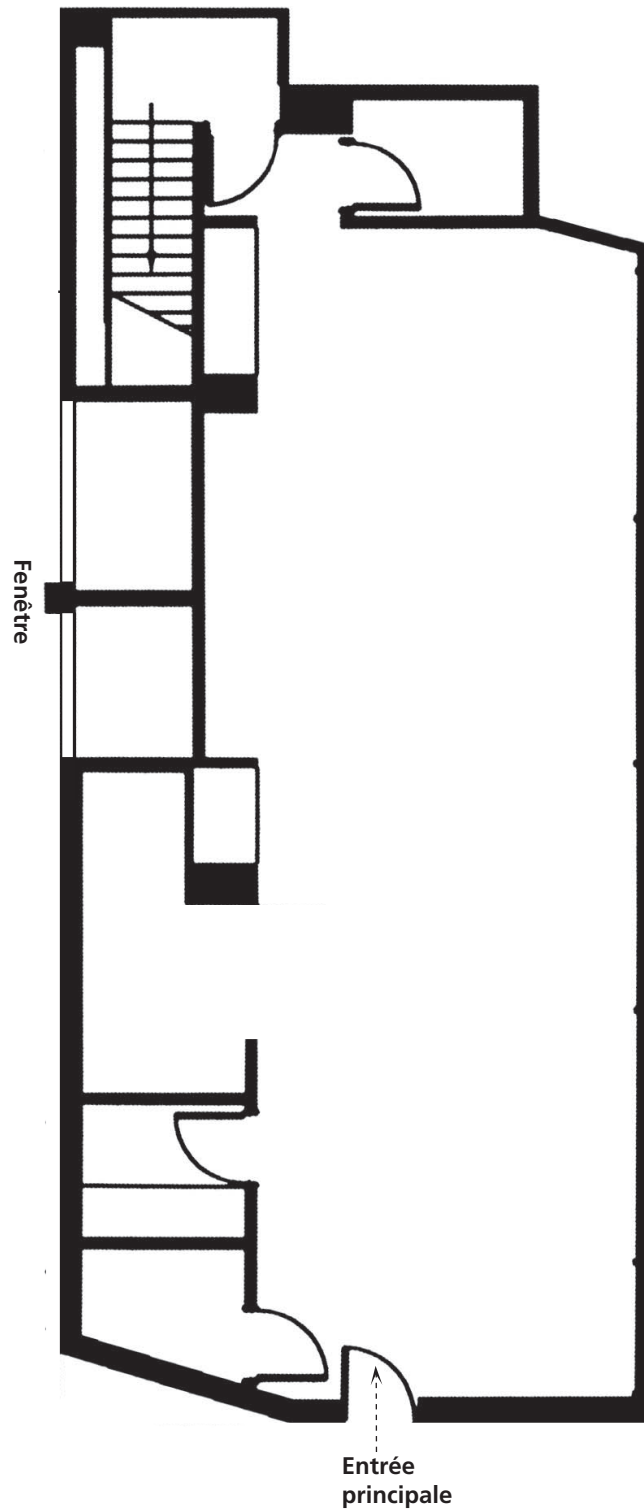

Pointe-à-Callière
Salle polyvalente
Pavillon principal

350, place Royale, Vieux-Montréal H2Y 3Y5

POINTE-À-CALLIÈRE

Cité d'archéologie et
d'histoire de Montréal

Montréal

Capacités de la salle

60 personnes — style théâtre
35 personnes — style U ou école