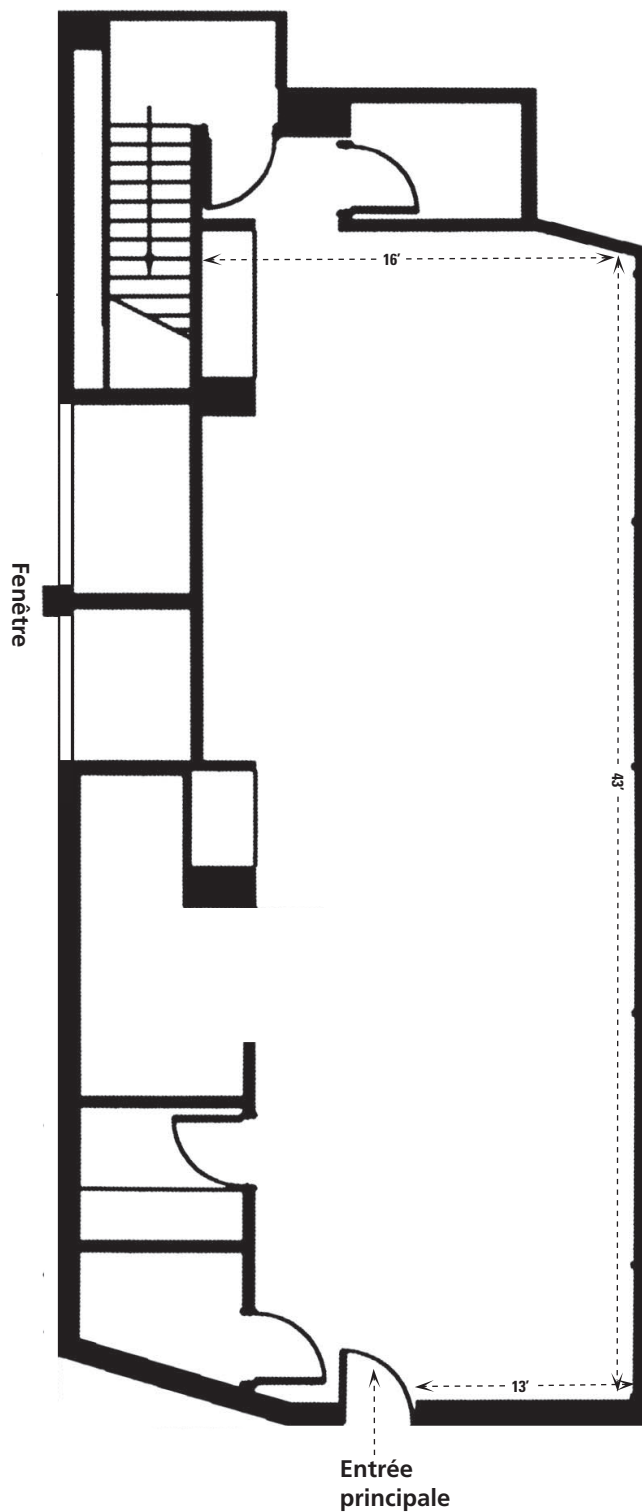

Pointe-à-Callière
Salle polyvalente
Pavillon principal

350, place Royale, Vieux-Montréal H2Y 3Y5

POINTE-À-CALLIÈRE

Cité d'archéologie et
d'histoire de Montréal

Montréal

Capacités de la salle

60 personnes — style théâtre
35 personnes — style U ou école

Renseignements :

Téléphone: 514 872-8209
locations@pacmusee.qc.ca
pacmusee.qc.ca