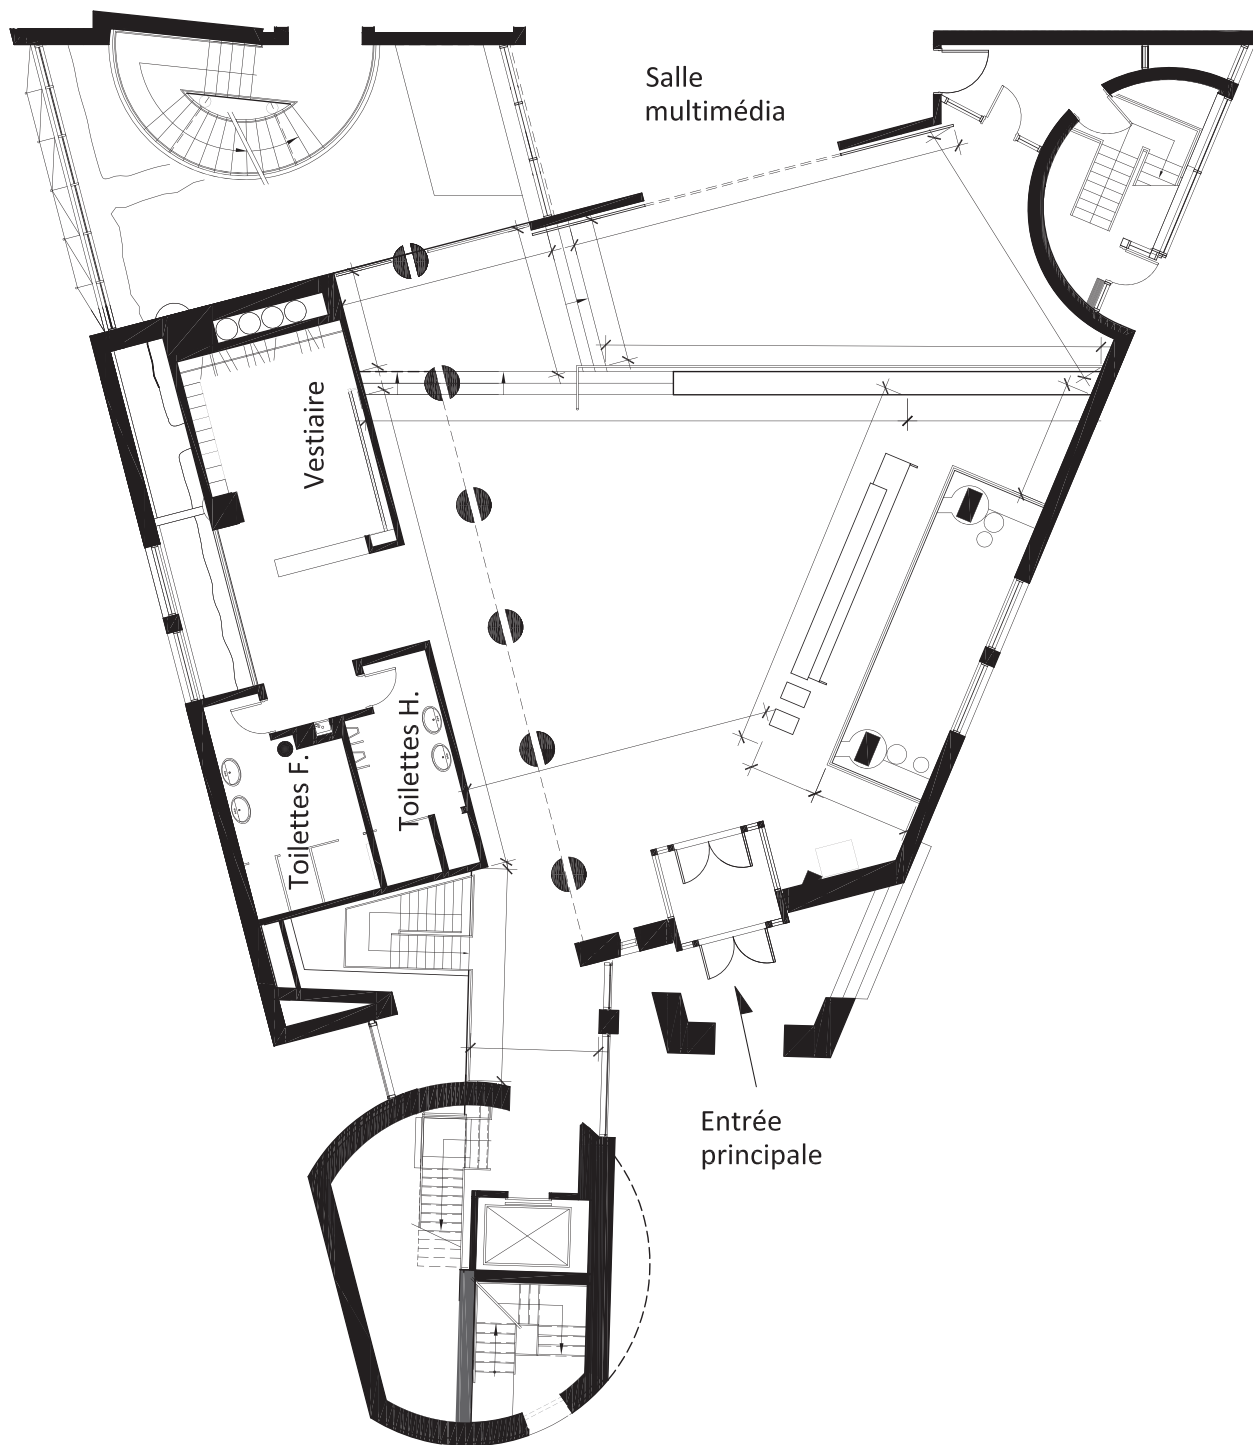

**Pointe-à-Callière**  
**Éperon — bâtiment principal du Musée**  
**Hall d'accueil**  
350, place Royale, Vieux-Montréal H2Y 3Y5

POINTE-À-CALLIÈRE

Cité d'archéologie et  
d'histoire de Montréal

Montréal

**Capacités de la salle**

260 personnes debout — cocktail  
120 personnes assises — repas

**Renseignements:**

Téléphone: 514 872-8209  
locations@pacmusee.qc.ca  
pacmusee.qc.ca